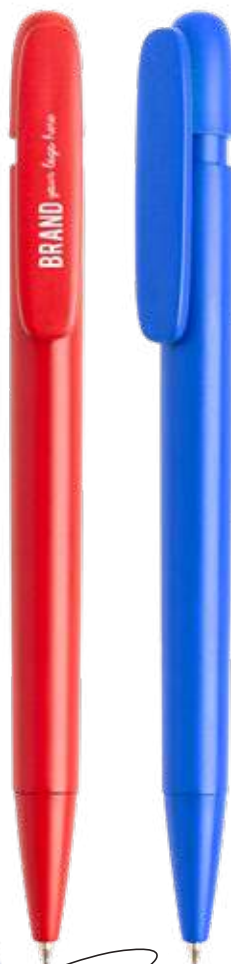

ABS reciclado

NEW

NOVAS EDIÇÕES EM CORES ACTUAIS.
NUEVAS EDICIONES EN COLORES DE MODA.

RECYCLED ABS

DETALHE BAMBU
DETALLE DE BAMBU

NEW Prens IP131593

Esferográfica em ABS reciclado, detalhe em bambu
Bolígrafo en ABS reciclado, detalle bambú