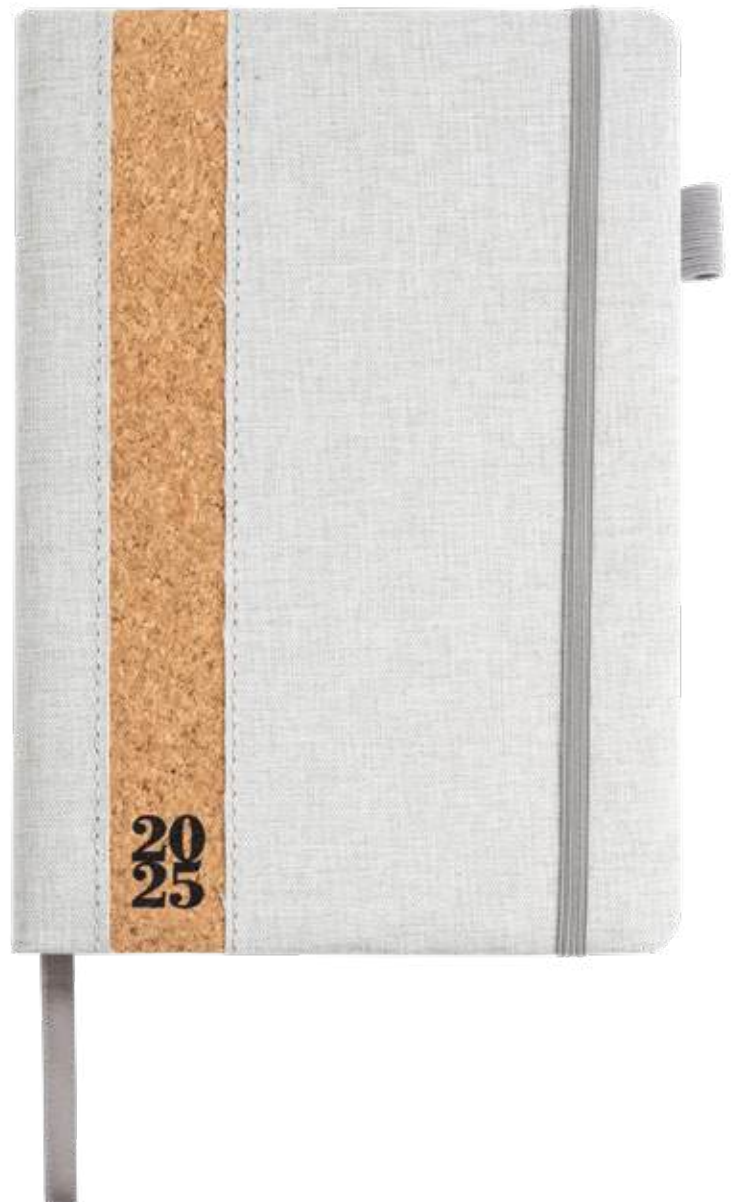

Tokyo

NEW

IP470260

Agenda diária A5 em linho e cortiça.
Agenda vista día A5 en lino y corcho.

FSC®

A5

336

↔ 14,3 x 20,9 cm Print code C

70gr

95