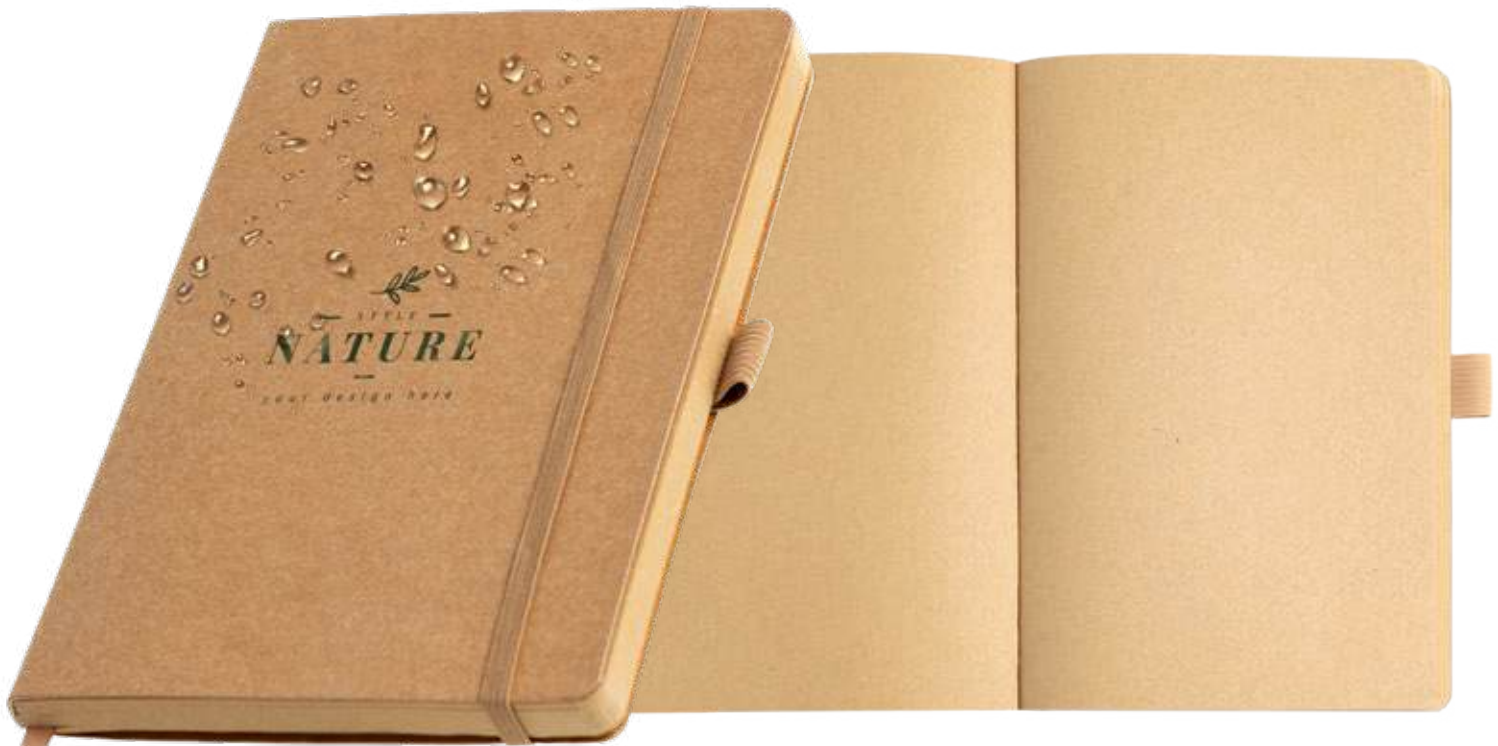

escritório & mais

Washy

NEW

water-resistant

RESISTENTE À ÁGUA
RESISTENTE AL AGUA

FOLHAS KRAFT
HOJAS KRAFT

COM BOLSA
CON FUNDA

NEW

Washy IP250592

Bloco A5 com capa em papel resistente à água e folhas kraft
Libreta A5 con tapa de papel resistente al agua y hojas kraft

A5

160

80gr

↔ 13,5 x 20,8 cm **Print code** B, F, H

11 36 95