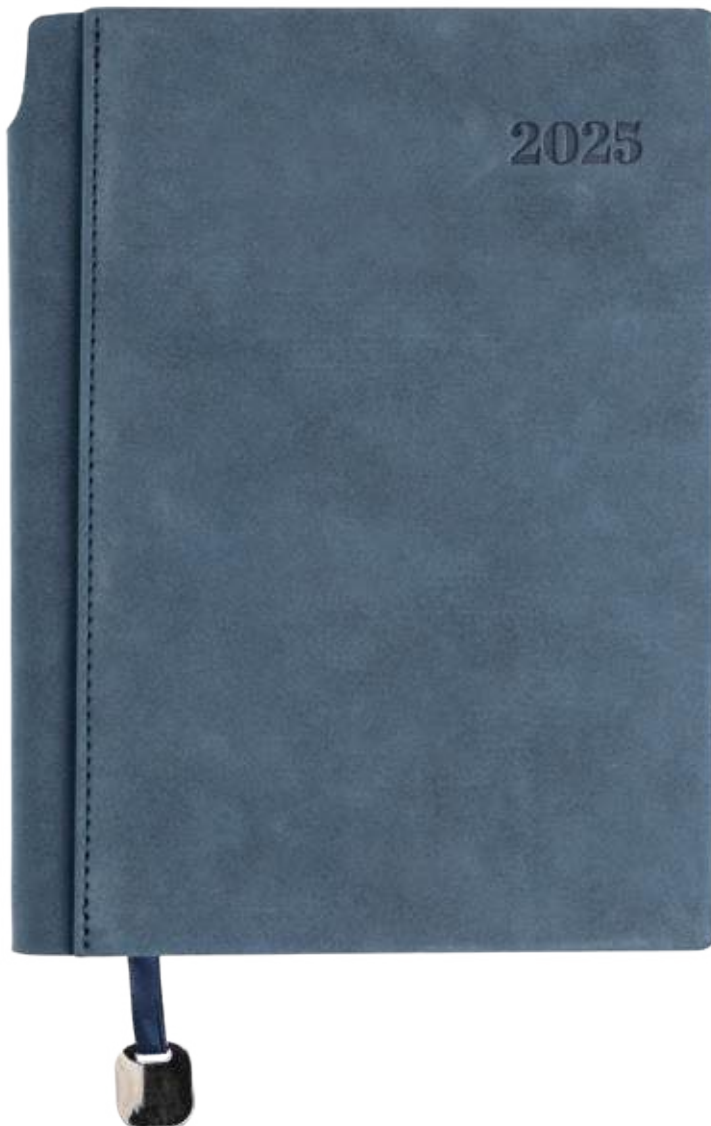

70gr

Agenda diária A5 em PU com elástico multifunções.
Agenda vista dia A5 en PU con banda elástica multifuncional.

←→ 13,5 x 20,8 cm **Print code** B, H

62 95

Bali

NEW COLOR

NOBUCK

Agenda em nobuck, porta esferográfica na lombada. Fitolho com detalhe em metal.

Agenda en nobuk con porta boligrafo en el lomo. Cinta con detalle de metal.

— agendas para organizar

CAPA EM NOBUCK
CUBIERTA EN NUBUCK

PORTA ESFEROGRÁFICA NA LOMBADA
PORTA BIRLOS EN EL LOMO

FITILHO COM PENDENTE METÁLICO
CINTA CON COLGANTE METÁLICO