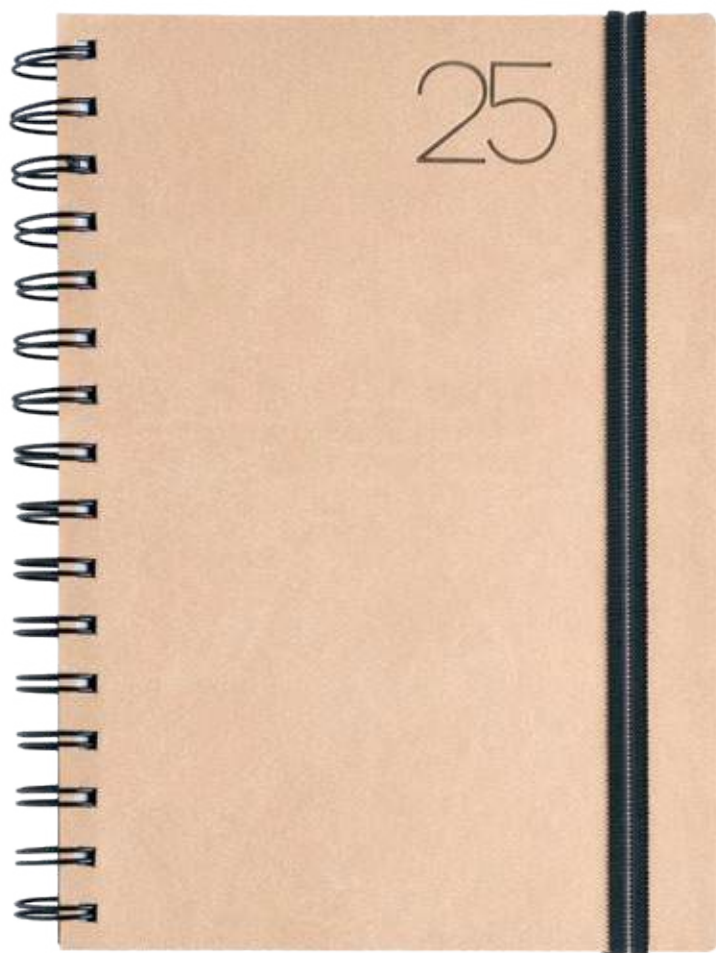

New York

NEW

IP470257

Agenda diária A5, encadernação argolas duplas.
Agenda vista día A5, encuadernación de doble anilla.

FSC®

70gr

43

65

81

↔ 15 x 21 cm [Print code](#) B, E, H