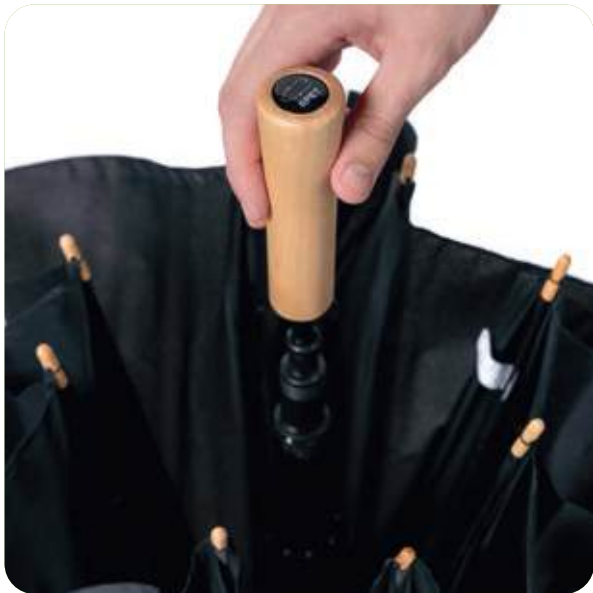

190T RPET PONGEE
190 RPET PONGEE

ABERTURA AUTOMÁTICA
APERTURA AUTOMÁTICA

CABO MADEIRA
MANGO DE MADEIRA

Newport

NEW

**GUARDA CHUVA COM PEGA DE MADEIRA.
PARAGUAS CON MANGO DE MADERA.**

Guarda-chuva em 190T RPET Pongee de abertura automática, com a possibilidade da personalização da pega em resina epóxica, permite que a sua marca seja destacada.

Paraguas en 190T RPET Pongee de abertura automática, con posibilidad de personalizar el mango en resina epoxi, permite que su marca destaque.

NEW

Newport IP350392

Guarda-Chuva com pega em madeira
Paraguas con mango de madera

83 x ø 105 cm

Print code B, C, J

11 65