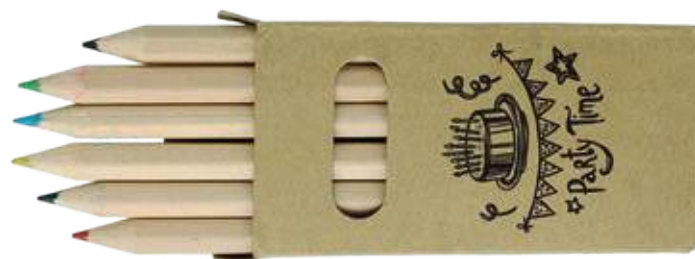

Funnyset IP290094

Conjunto de 6 lápis de cor
Set de 6 lápices de color en caja

↔ 9 x 4,5 x 0,8 cm [Print code](#) D, H

36