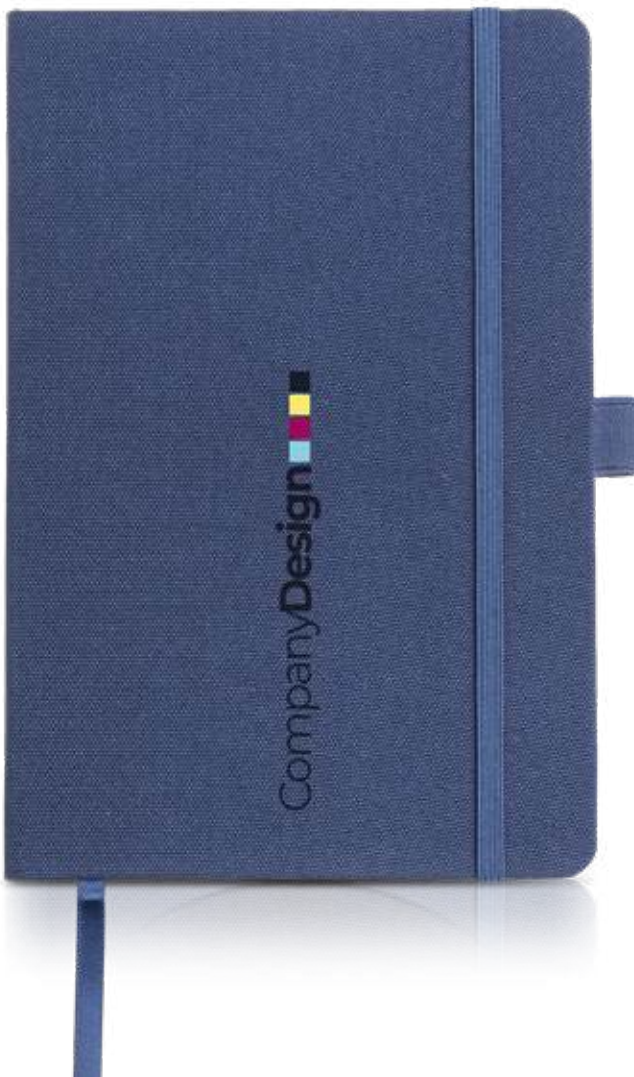

Rnote IP250588

FSC®

A5

Bloco A5 em RPET com suporte para esferográfica
Cuaderno A5 RPET con soporte para bolígrafo

160

↔ 14,5 x 21 cm **Print code C**

70gr

00 11 65