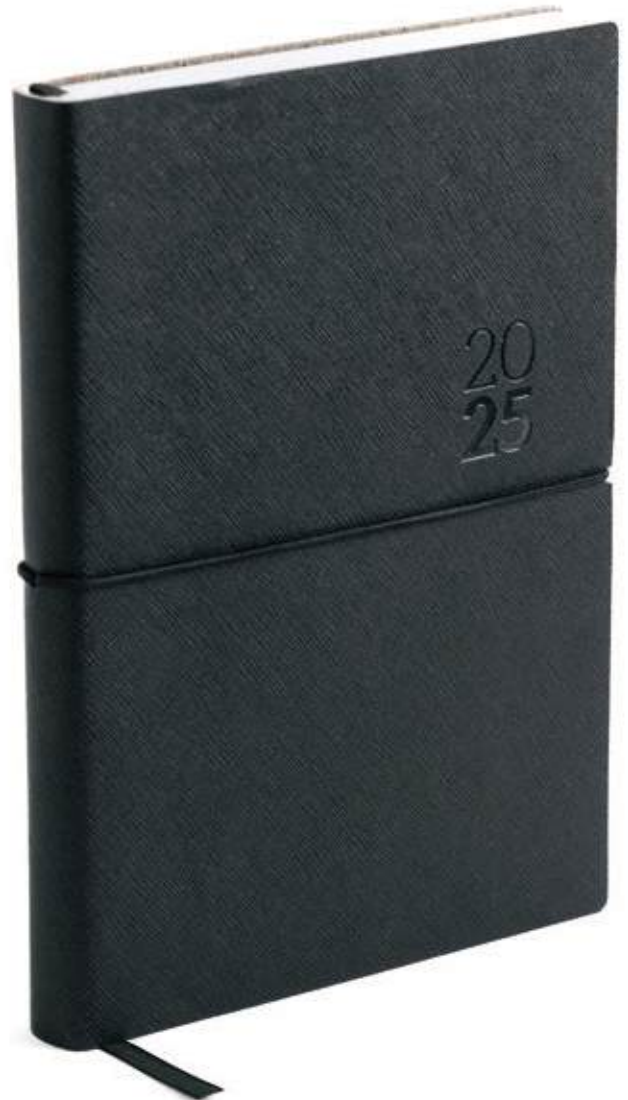

38 49 95

←→ 14,3 x 20,8 cm **Print code** B, E, F, H

PU MALEÁVEL
PU MALEABLE

ELÁSTICO
HORIZONTAL
BANDA ELÁSTICA
HORIZONTAL

Milano

IP470246

Agenda diária A5 em PU maleável.
Agenda vista dia A5 em PU maleable