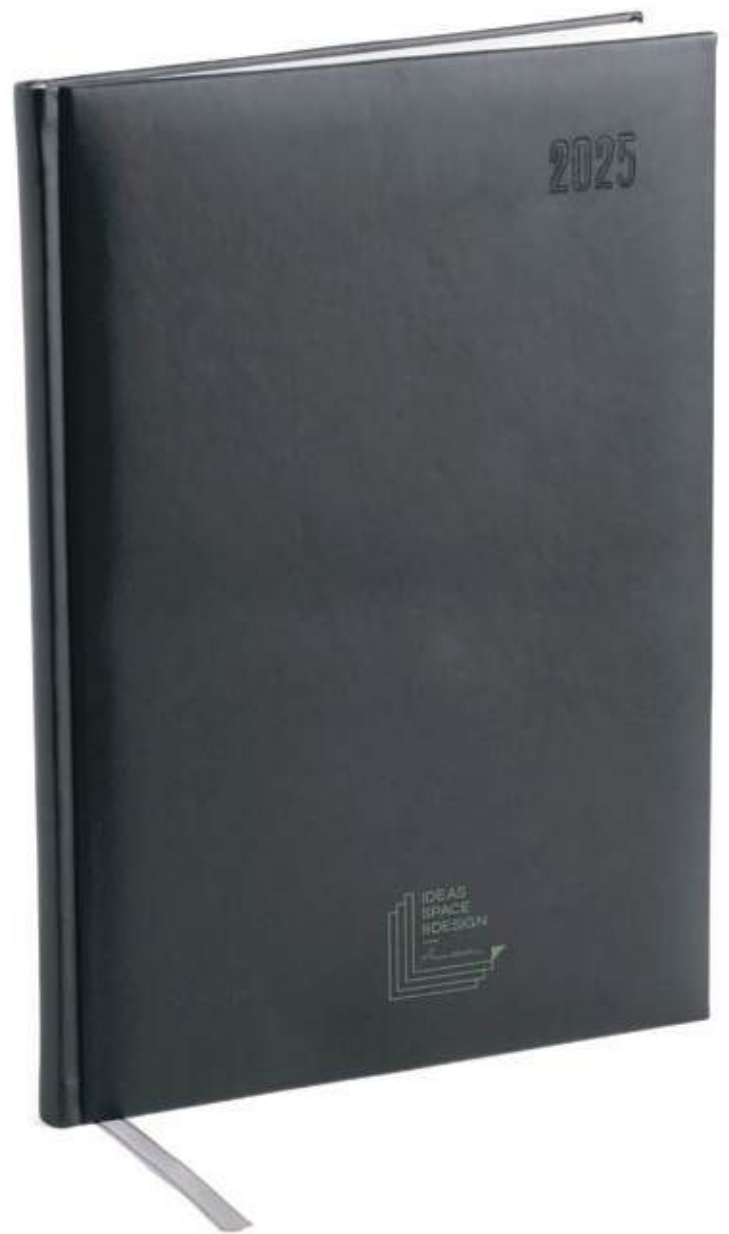

Sparta

NEW

CLÁSSICA

Agenda em PU, com fitilho. Disponível em 2 formatos A5 e A5+, organizada em plano diário ou plano semanal. Uma escolha clássica e funcional.

Agenda de PU com cinta. Disponível em 2 formatos A5 y A5+, organizada en plan diario o semanal. Una elección clásica y funcional.