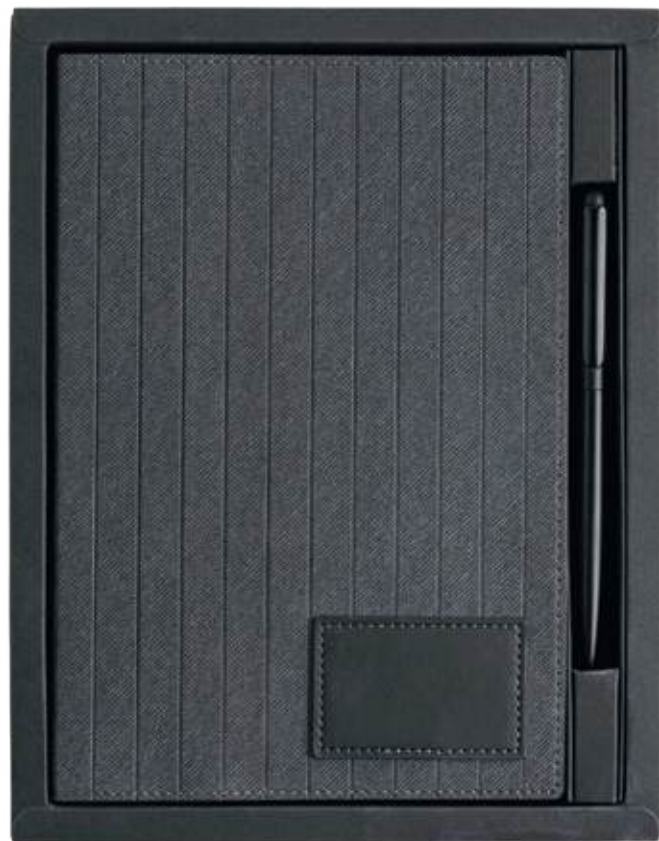

ESFEROGRÁFICA DE METAL
BOLÍGRAFO METAL

CAPA MALEÁVEL
CUBIERTA MALEABLE

Dabook

NEW

SET BLOCO E ESFEROGRÁFICA SET DE BLOC Y BOLÍGRAFO

Conjunto de bloco em PU texturado, com um patch especial para personalização. Esferográfica em metal com clip retrátil.