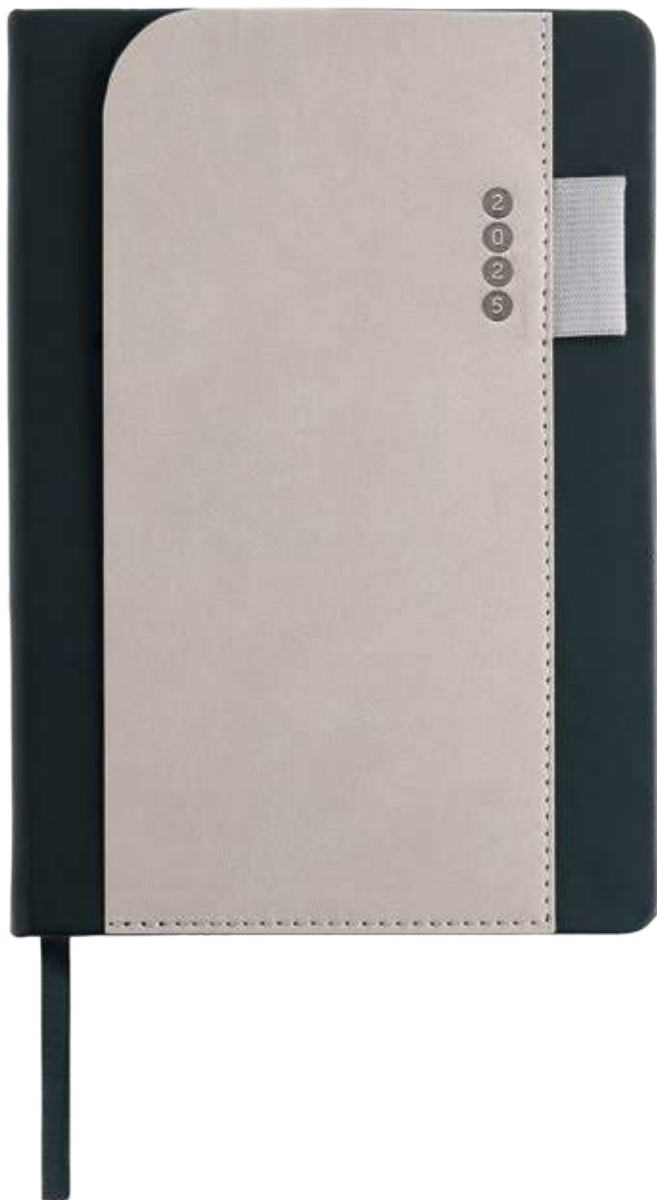

Oslo

NEW

BOLSO FRONTAL

Agenda A5 em PU com bolso frontal, organizada em plano diário. Inclui porta esferográfica (não incluída) e fitilho. Uma escolha funcional com requinte.

Agenda A5 en PU con bolsillo frontal, organizada en plan diario. Incluye porta boligrafos (no incluido) y cinta. Una elección funcional con refinamiento.

— agendas para organizar

CAPA EM PU
CUBIERTA EN PU

CANTOS ARREDONDADOS
ESQUINAS REDONDEADAS

PORTA ESFEROGRÁFICA
PORTA BOLÍGRAFO

BOLSO FRONTAL
BOLSILLO FRONTAL

NEW Oslo IP470258

Agenda diária A5 em PU, com bolso frontal.
Agenda vista dia A5 em PU, bolsillo frontal.